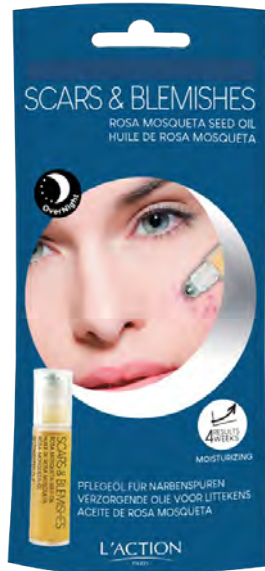

Aide à atténuer les marques cutanées

L'huile de rosa mosqueta est un puissant hydratant et régénérant cellulaire. Riche en acides gras, elle favorise la restauration du tissu cutané. Elle va ainsi aider à atténuer les petites marques, notamment celles dues aux problèmes de peau.