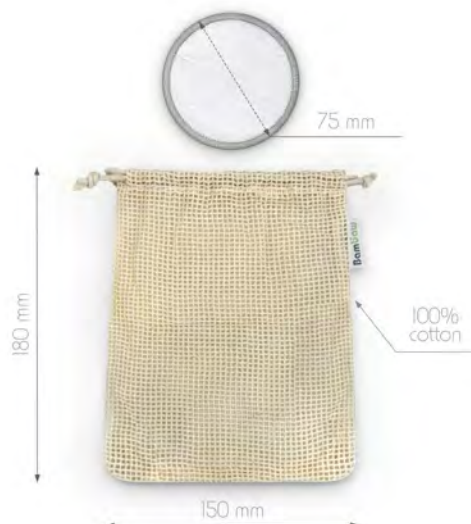

Hygiène Hygiène Visage

Bamboo

Lingettes démaquillantes réutilisables

Grâce aux lingettes démaquillantes réutilisables vous réduisez en même temps vos déchets et vos dépenses. Fabriquées à partir de bambou, elles représentent une alternative écologique aux cotons démaquillants.

Disponible en boîtes de 10 ou 16 lingettes

Textile certifié Oeko Tex

Élimine le maquillage

Nettoie les impuretés

8 lingettes nettoyantes
2 lingettes exfoliantes