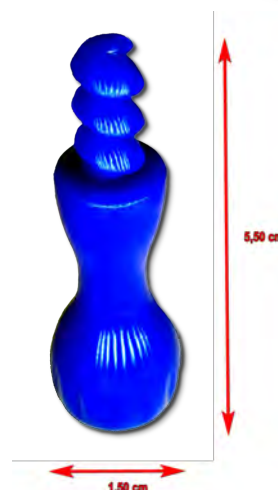

CleanGuard offre un nettoyage confortable, efficace et sans douleur du ramassage du cérumen et des impuretés.

100% Silicone

Sans risque

Réutilisable

2 couleurs/boîte

Boite de transport

Hygiène

Hygiène Corps